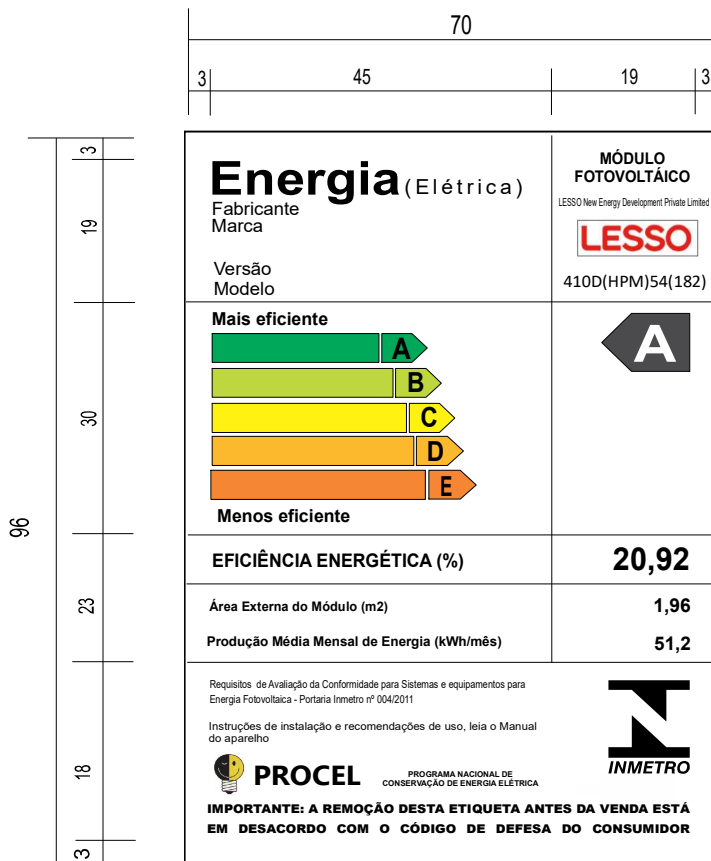

Selo de Identificação da Conformidade - Portaria Inmetro 004/2011

Unidade: mm