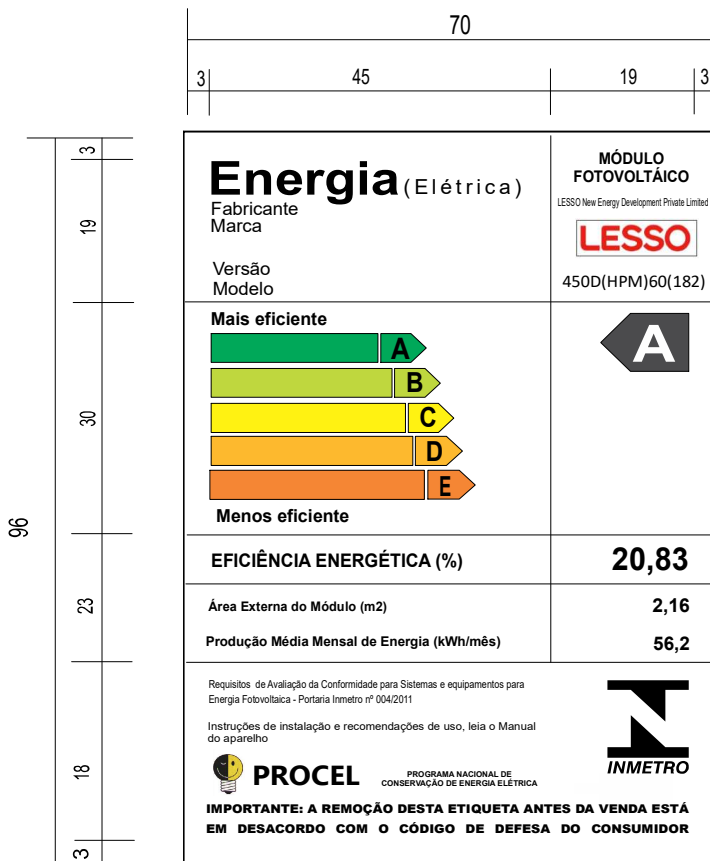

Selo de Identificação da Conformidade - Portaria Inmetro 004/2011

Unidade: mm