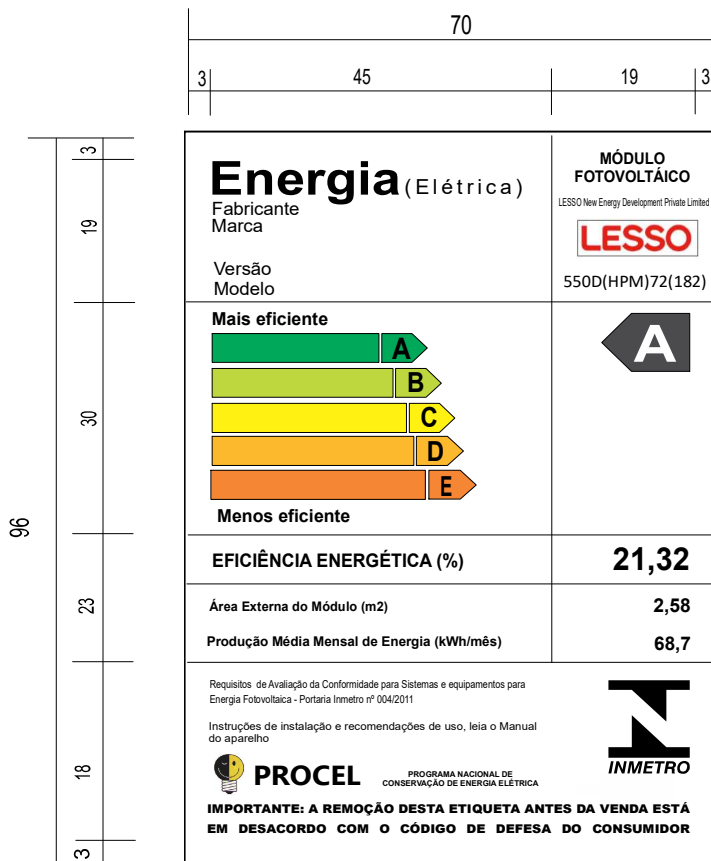

Selo de Identificação da Conformidade - Portaria Inmetro 004/2011

Unidade: mm